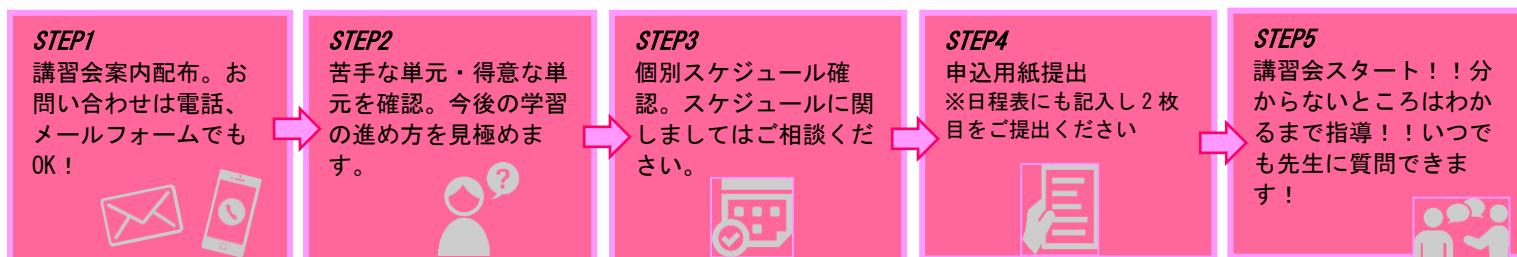

○模試・・・志望校判定テスト

テストの点数で総合的に志望校判定が出る模試です。下記にあるのは西三河の主な高校です。

(例) 公立 岡崎 刈谷 豊田西 豊田北 豊田南 豊野 豊田東 豊田工科 猿投農林
私立 岡崎城西 豊田大谷 杜若 岡崎学園

★前学年の復習も兼ねて、講習会と志望校判定テストを併せての受講がオススメです！！

■模試で今のお子様の学力を分析し、今後の学習指導・進路指導・志望校に向けての対策に役立てます。

※志望校判定テストを受験希望の方の申込用紙の提出期限は3/15(火)までとなります。

【料金表(税込)】

コース	Aコース	Bコース	Cコース
講習会	¥3,850	¥3,850	-
志望校判定テスト	¥2,800	-	¥2,800

【春期講習会お申込みまでの流れ】

春期講習会

スタートキャンペーン

春期講習会受講→そのまま継続新規入会者+講座を追加された方は・・・

4月スタート

入会金無料！
初月月謝無料！

※4月末までの手続きでキャンペーン適用となります。
※他キャンペーンとの併用はできません。